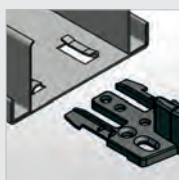

Casoneto/Casoneto PYL by Orchidea

Estructura para puertas correderas

Casoneto by Orchidea

1. Armazón para enfoscar

Chapa de acero galvanizada, grecada en negativo y unida con pliegues sin soldaduras y red metálica para reforzar. Con perfilera de recepción de marcos interiores para adaptar los diversos tipos de maderas disponibles en nuestro catálogo Orchidea. Accesorios para el montaje incluidos.

2. Armazón PYL

Chapa de acero galvanizada, grecada en negativo permite atornillar las placas de yeso a la altura que se desee. Al estar formado por dos chapas enteras aísla del ruido de una habitación a otra mucho más que las estructuras formadas por travesaños. Accesorios para el montaje incluidos.

3. Red metálica que se suministra con el casoneto para enfoscar.

4. Armazón metálico con grecado en negativo que proporciona mayor resistencia de la estructura una vez instalada.

5. Guía superior de aluminio extrusionado con peso de carga hasta 120 kg.

6. Carros de deslizamiento. Dos carros formando tándem de 4 ruedas cada uno equipadas con cojinetes de rodillo, silenciosos y de gran durabilidad. Con una capacidad de carga de hasta 120 kg.

7. Montante lateral en madera maciza que facilita la colocación de las jambas por parte del carpintero.

8. Distanciadores. Dos distanciadores que aseguran el encuadre de la estructura durante el montaje.

9. Unión guía-estructura.

10. Unión guía-montante de fácil instalación que proporciona una correcta colocación.

11. Guiador inferior de fácil instalación que proporciona una correcta colocación.

Final de carrera regulable y con pinza de frenado que bloquea ligeramente la puerta.