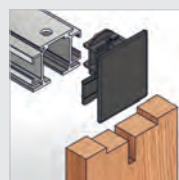

Casoneto/Casoneto PYL by Orchidea

Estructura para puertas correderas

Casoneto by Orchidea

1. Armazón para enfoscar

Chapa de acero galvanizada, grecada en negativo y unida con pliegues sin soldaduras y red metálica para reforzar. Con perfilera de recepción de marcos interiores para adaptar los diversos tipos de maderas disponibles en nuestro catálogo Orchidea. Accesorios para el montaje incluidos.

2. Armazón PYL

Chapa de acero galvanizada, grecada en negativo permite atornillar las placas de yeso a la altura que se desee. Al estar formado por dos chapas enteras aísla del ruido de una habitación a otra mucho más que las estructuras formadas por travesaños. Accesorios para el montaje incluidos.

3. Red metálica que se suministra con el casoneto para enfoscar.

4. Armazón metálico con grecado en negativo que proporciona mayor resistencia de la estructura una vez instalada.

5. Guía superior de aluminio extrusionado con peso de carga hasta 120 kg.

6. Carros de deslizamiento. Dos carros formando tándem de 4 ruedas cada uno equipadas con cojinetes de rodillo, silenciosos y de gran durabilidad. Con una capacidad de carga de hasta 120 kg.

7. Montante lateral en madera maciza que facilita la colocación de las jambas por parte del carpintero.

8. Distanciadores. Dos distanciadores que aseguran el encuadre de la estructura durante el montaje.

9. Unión guía-estructura.

10. Unión guía-montante de fácil instalación que proporciona una correcta colocación.

11. Guiador inferior de fácil instalación que proporciona una correcta colocación.

Final de carrera regulable y con pinza de frenado que bloquea ligeramente la puerta.