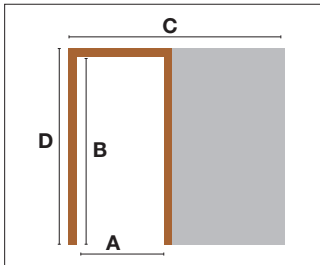

11. Guiador inferior de fácil instalación que proporciona una correcta colocación.

Final de carrera regulable y con pinza de frenado que bloquea ligeramente la puerta.

Medidas puerta. Medidas de cajón que se adaptan a las medidas estándar de puerta, en altura y anchura de hasta 4 cm o 5,5 cm de grosor en casoneto de enfoscar y hasta 4 cm en casoneto PYL.

Marco visto (opcional). Maderas disponibles; consultar a Maydisa.

Casoneto PYL by Orchidea

3

4

5

6

9

10

11

Modelos

Casoneto 9 cm

10 años de garantía

Casoneto 9 cm	Medida luz pasaje		Medida total hueco		Esesor pared acabada (cm)	Interior estructura (cm)	Grosor máximo de la puerta (cm)	Peso de carga máx. (kg)	PVP
	A ancho útil (cm)	B altura útil (cm)	C ancho total (cm)	D altura total (cm)					
60x200x9	60	202	133	210	9	5,5	4	120	196 €
60x210x9	60	210	133	218	9	5,5	4	120	196 €
70x200x9	70	202	153	210	9	5,5	4	120	196 €
70x210x9	70	210	153	218	9	5,5	4	120	196 €
80x200x9	80	202	173	210	9	5,5	4	120	196 €
80x210x9	80	210	173	218	9	5,5	4	120	196 €
90x200x9	90	202	194	210	9	5,5	4	120	196 €
90x210x9	90	210	194	218	9	5,5	4	120	196 €
100x200x9	100	202	214	210	9	5,5	4	120	288 €
100x210x9	100	210	214	218	9	5,5	4	120	288 €

Casoneto 10,5 cm

Casoneto 10,5 cm	Medida luz pasaje		Medida total hueco		Esesor pared acabada (cm)	Interior estructura (cm)	Grosor máximo de la puerta (cm)	Peso de carga máx. (kg)	PVP
	A ancho útil (cm)	B altura útil (cm)	C ancho total (cm)	D altura total (cm)					
60x200x10,5	60	202	133	210	10,5	7	5,5	120	196 €
60x210x10,5	60	210	133	218	10,5	7	5,5	120	196 €
70x200x10,5	70	202	153	210	10,5	7	5,5	120	196 €
70x210x10,5	70	210	153	218	10,5	7	5,5	120	196 €
80x200x10,5	80	202	173	210	10,5	7	5,5	120	196 €
80x210x10,5	80	210	173	218	10,5	7	5,5	120	196 €
90x200x10,5	90	202	194	210	10,5	7	5,5	120	196 €
90x210x10,5	90	210	194	218	10,5	7	5,5	120	196 €
100x200x10,5	100	202	214	210	10,5	7	5,5	120	288 €
100x210x10,5	100	210	214	218	10,5	7	5,5	120	288 €