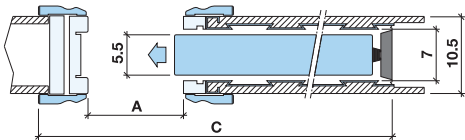

11

Modelos

Casoneto 9 cm

10 años de garantía

Casoneto 9 cm	Medida luz pasaje		Medida total hueco		Esesor pared acabada (cm)	Interior estructura (cm)	Grosor máximo de la puerta (cm)	Peso de carga máx. (kg)	PVP
	A ancho útil (cm)	B altura útil (cm)	C ancho total (cm)	D altura total (cm)					
60x200x9	60	202	133	210	9	5,5	4	120	196 €
60x210x9	60	210	133	218	9	5,5	4	120	196 €
70x200x9	70	202	153	210	9	5,5	4	120	196 €
70x210x9	70	210	153	218	9	5,5	4	120	196 €
80x200x9	80	202	173	210	9	5,5	4	120	196 €
80x210x9	80	210	173	218	9	5,5	4	120	196 €
90x200x9	90	202	194	210	9	5,5	4	120	196 €
90x210x9	90	210	194	218	9	5,5	4	120	196 €
100x200x9	100	202	214	210	9	5,5	4	120	288 €
100x210x9	100	210	214	218	9	5,5	4	120	288 €

Casoneto 10,5 cm

Casoneto 10,5 cm	Medida luz pasaje		Medida total hueco		Esesor pared acabada (cm)	Interior estructura (cm)	Grosor máximo de la puerta (cm)	Peso de carga máx. (kg)	PVP
	A ancho útil (cm)	B altura útil (cm)	C ancho total (cm)	D altura total (cm)					
60x200x10,5	60	202	133	210	10,5	7	5,5	120	196 €
60x210x10,5	60	210	133	218	10,5	7	5,5	120	196 €
70x200x10,5	70	202	153	210	10,5	7	5,5	120	196 €
70x210x10,5	70	210	153	218	10,5	7	5,5	120	196 €
80x200x10,5	80	202	173	210	10,5	7	5,5	120	196 €
80x210x10,5	80	210	173	218	10,5	7	5,5	120	196 €
90x200x10,5	90	202	194	210	10,5	7	5,5	120	196 €
90x210x10,5	90	210	194	218	10,5	7	5,5	120	196 €
100x200x10,5	100	202	214	210	10,5	7	5,5	120	288 €
100x210x10,5	100	210	214	218	10,5	7	5,5	120	288 €