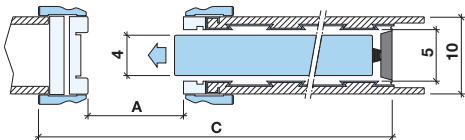

Casoneto PYL 10 cm

Casoneto PYL 10 cm	Medida luz pasaje		Medida total hueco		Esesor pared acabada (cm)	Interior estructura (cm)	Grosor máximo de la puerta (cm)	Peso de carga máx. (kg)	PVP
	A ancho útil (cm)	B altura útil (cm)	C ancho total (cm)	D altura total (cm)					
60x200x10	60	202	133	210	10	5	4	120	196 €
60x210x10	60	210	133	218	10	5	4	120	196 €
70x200x10	70	202	153	210	10	5	4	120	196 €
70x210x10	70	210	153	218	10	5	4	120	196 €
80x200x10	80	202	173	210	10	5	4	120	196 €
80x210x10	80	210	173	218	10	5	4	120	196 €
90x200x10	90	202	194	210	10	5	4	120	196 €
90x210x10	90	210	194	218	10	5	4	120	196 €
100x200x10	100	202	214	210	10	5	4	120	288 €
100x210x10	100	210	214	218	10	5	4	120	288 €

Accesorios

Marco interior barnizado 10,5 / 10 cm	PVP	
	Roble	Haya vaporizada
de 60 a 110 cm	94 €	94 €

Accesorios casoneto (una puerta)	PVP
	Niquel satinado / Dorado satinado
Kit manecilla simple casoneto	8 €
Kit manecilla cerramiento integrado casoneto	16 €
Pieza unión casoneto doble	24 €

Plazo de entrega inmediata

Precios sin IVA

PVP 2021