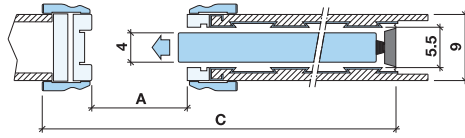

11. Guiador inferior de fácil instalación que proporciona una correcta colocación.

Final de carrera regulable y con pinza de frenado que bloquea ligeramente la puerta.

Medidas puerta. Medidas de cajón que se adaptan a las medidas estándar de puerta, en altura y anchura de hasta 4 cm o 5,5 cm de grosor en casoneto de enfoscar y hasta 4 cm en casoneto PYL.

11

Modelos

Casoneto 9 cm

10 años de garantía

Casoneto 9 cm	Medida luz pasaje		Medida total hueco		Esesor pared acabada (cm)	Interior estructura (cm)	Grosor máximo de la puerta (cm)	Peso de carga máx. (kg)	PVP
	A ancho útil (cm)	B altura útil (cm)	C ancho total (cm)	D altura total (cm)					
60x200x9	60	202	133	210	9	5,5	4	120	196 €
60x210x9	60	210	133	218	9	5,5	4	120	196 €
70x200x9	70	202	153	210	9	5,5	4	120	196 €
70x210x9	70	210	153	218	9	5,5	4	120	196 €
80x200x9	80	202	173	210	9	5,5	4	120	196 €
80x210x9	80	210	173	218	9	5,5	4	120	196 €
90x200x9	90	202	194	210	9	5,5	4	120	196 €
90x210x9	90	210	194	218	9	5,5	4	120	196 €
100x200x9	100	202	214	210	9	5,5	4	120	288 €
100x210x9	100	210	214	218	9	5,5	4	120	288 €

Casoneto 10,5 cm

Casoneto 10,5 cm	Medida luz pasaje		Medida total hueco		Esesor pared acabada (cm)	Interior estructura (cm)	Grosor máximo de la puerta (cm)	Peso de carga máx. (kg)	PVP
	A ancho útil (cm)	B altura útil (cm)	C ancho total (cm)	D altura total (cm)					
60x200x10,5	60	202	133	210	10,5	7	5,5	120	196 €
60x210x10,5	60	210	133	218	10,5	7	5,5	120	196 €
70x200x10,5	70	202	153	210	10,5	7	5,5	120	196 €
70x210x10,5	70	210	153	218	10,5	7	5,5	120	196 €
80x200x10,5	80	202	173	210	10,5	7	5,5	120	196 €
80x210x10,5	80	210	173	218	10,5	7	5,5	120	196 €
90x200x10,5	90	202	194	210	10,5	7	5,5	120	196 €
90x210x10,5	90	210	194	218	10,5	7	5,5	120	196 €
100x200x10,5	100	202	214	210	10,5	7	5,5	120	288 €
100x210x10,5	100	210	214	218	10,5	7	5,5	120	288 €