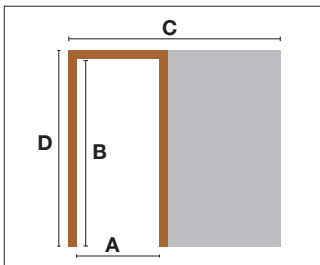

11

Modelos

Casoneto 9 cm

10 años de garantía

Casoneto 9 cm	Medida luz pasaje		Medida total hueco		Esesor pared acabada (cm)	Interior estructura (cm)	Grosor máximo de la puerta (cm)	Peso de carga máx. (kg)	PVP
	A ancho útil (cm)	B altura útil (cm)	C ancho total (cm)	D altura total (cm)					
60x200x9	60	202	133	210	9	5,5	4	120	196 €
60x210x9	60	210	133	218	9	5,5	4	120	196 €
70x200x9	70	202	153	210	9	5,5	4	120	196 €
70x210x9	70	210	153	218	9	5,5	4	120	196 €
80x200x9	80	202	173	210	9	5,5	4	120	196 €
80x210x9	80	210	173	218	9	5,5	4	120	196 €
90x200x9	90	202	194	210	9	5,5	4	120	196 €
90x210x9	90	210	194	218	9	5,5	4	120	196 €
100x200x9	100	202	214	210	9	5,5	4	120	288 €
100x210x9	100	210	214	218	9	5,5	4	120	288 €

Casoneto 10,5 cm

Casoneto 10,5 cm	Medida luz pasaje		Medida total hueco		Esesor pared acabada (cm)	Interior estructura (cm)	Grosor máximo de la puerta (cm)	Peso de carga máx. (kg)	PVP
	A ancho útil (cm)	B altura útil (cm)	C ancho total (cm)	D altura total (cm)					
60x200x10,5	60	202	133	210	10,5	7	5,5	120	196 €
60x210x10,5	60	210	133	218	10,5	7	5,5	120	196 €
70x200x10,5	70	202	153	210	10,5	7	5,5	120	196 €
70x210x10,5	70	210	153	218	10,5	7	5,5	120	196 €
80x200x10,5	80	202	173	210	10,5	7	5,5	120	196 €
80x210x10,5	80	210	173	218	10,5	7	5,5	120	196 €
90x200x10,5	90	202	194	210	10,5	7	5,5	120	196 €
90x210x10,5	90	210	194	218	10,5	7	5,5	120	196 €
100x200x10,5	100	202	214	210	10,5	7	5,5	120	288 €
100x210x10,5	100	210	214	218	10,5	7	5,5	120	288 €