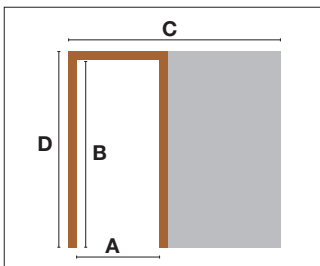

Casoneto PYL 10 cm

Casoneto PYL 10 cm	Medida luz pasaje		Medida total hueco		Esesor pared acabada (cm)	Interior estructura (cm)	Grosor máximo de la puerta (cm)	Peso de carga máx. (kg)	PVP
	A ancho útil (cm)	B altura útil (cm)	C ancho total (cm)	D altura total (cm)					
60x200x10	60	202	133	210	10	5	4	120	196 €
60x210x10	60	210	133	218	10	5	4	120	196 €
70x200x10	70	202	153	210	10	5	4	120	196 €
70x210x10	70	210	153	218	10	5	4	120	196 €
80x200x10	80	202	173	210	10	5	4	120	196 €
80x210x10	80	210	173	218	10	5	4	120	196 €
90x200x10	90	202	194	210	10	5	4	120	196 €
90x210x10	90	210	194	218	10	5	4	120	196 €
100x200x10	100	202	214	210	10	5	4	120	288 €
100x210x10	100	210	214	218	10	5	4	120	288 €

Accesorios

Marco interior barnizado 10,5 / 10 cm	PVP	
	Roble	Haya vaporizada
de 60 a 110 cm	94 €	94 €

Accesorios casoneto (una puerta)	PVP
	Niquel satinado / Dorado satinado
Kit manecilla simple casoneto	8 €
Kit manecilla cerramiento integrado casoneto	16 €
Pieza unión casoneto doble	24 €

Plazo de entrega inmediata

Precios sin IVA

PVP 2021