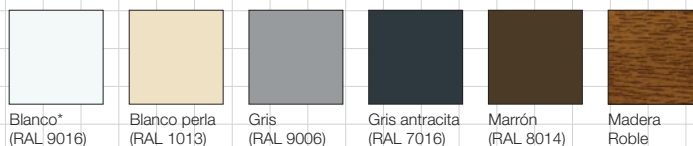

Mando a distancia incluido

Carta de colores

* Entre el cajón y las lamas pueden haber ligeras variaciones de color.