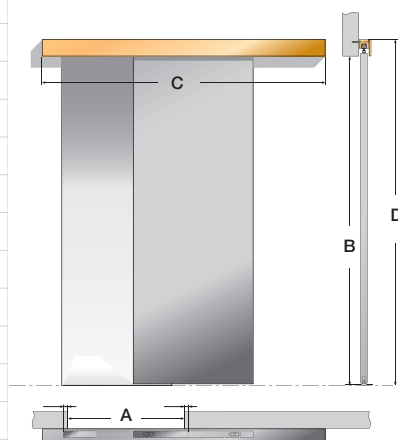

A Medida ancho luz de pasaje hasta 900 mm
B Medida altura luz de pasaje hasta 2.200 mm
C Medida largo travesaño máx. 2.000 mm
D Altura montante (opcional) máx. 2.300 mm