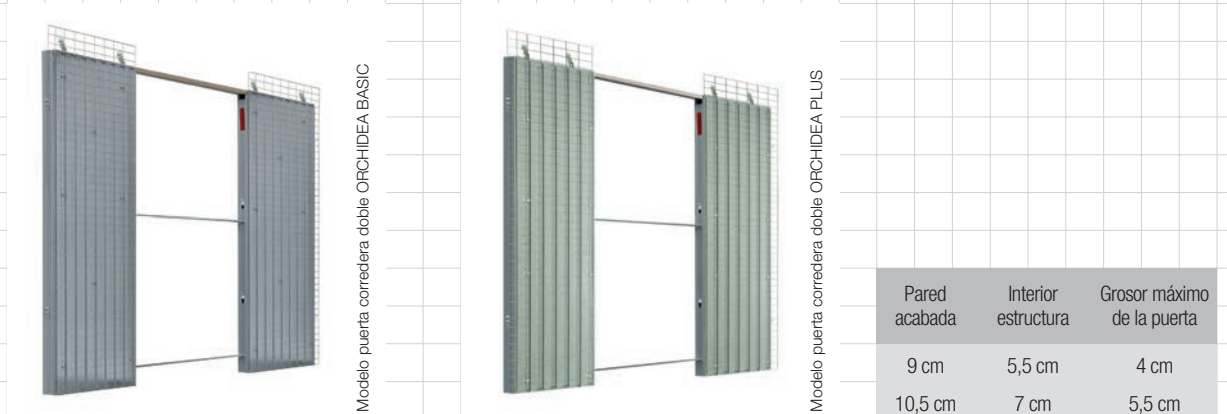

estructuras **Orchidea Plus y Basic** para paredes enfoscadas
estructuras **PARA PUERTAS CORREDERAS DOBLES**

Pared acabada	Interior estructura	Grosor máximo de la puerta
9 cm	5,5 cm	4 cm
10,5 cm	7 cm	5,5 cm

*Medidas (ancho x alto)	Estructura ORCHIDEA BASIC puerta corredera doble espesor pared acabada		Estructura ORCHIDEA PLUS preenfoscada puerta corredera doble espesor pared acabada		DM	** Marco interior 9 cm - 10,5 cm		
	9 cm	10,5 cm	9 cm	10,5 cm		Mukali-Tanganika	Pino / Haya natural / Haya vaporizada / Roble / Cedro / Sapeli	Arce / Cerezo
120x200 120x210	402 €	402 €	506 €	506 €	90 €	100 €	112 €	118 €
140x200 140x210	410 €	410 €	518 €	518 €	90 €	100 €	112 €	118 €
160x200 160x210	426 €	426 €	530 €	530 €	90 €	100 €	112 €	118 €
180x200 180x210	474 €	474 €	582 €	582 €	90 €	100 €	112 €	118 €
200x200 200x210	614 €	614 €	742 €	742 €	90 €	100 €	112 €	118 €
220x200 220x210	-	674 €	-	806 €	90 €	100 €	112 €	118 €
240x200 240x210	-	694 €	-	830 €	90 €	100 €	112 €	118 €

* Medidas (ancho x alto) son medidas de paso, por ejemplo la medida 120x200 es para dos puertas de 62x203 y la medida 120x210 es para dos puertas de 62x211 y así sucesivamente.

** Marco interior Tanganika puerta de cristal consultar a Maydisa.

Accesorios (una puerta)		Cromado mate / Cromado brillante Negro* / Dorado / Bronce	
Kit manecilla simple	18 €		
Kit manecilla con llave	28 €		
Kit manecilla cerramiento integrado	36 €		
Kit de sujeción puerta de cristal (para puertas de cristal de 8, 10 o 12 mm de grosor)	105 €		
Kit de apertura simultánea para puerta de madera	154 €	Kit autocierre para puerta de madera	68 €
Kit amortiguador cierre para puerta de madera	18 €		
Kit limitador apertura	16 €		

*Hasta fin de existencias

Recambios (una puerta)	
Kit junta de goma (marrón oscuro, marrón claro, blanco o negro)	6 €
Kit burlete marco (negro, marrón claro y blanco) 5 o 12 mm	12 €
Kit burlete marco (negro) 18 mm	16 €
Kit carrilla	26 €

Nota: Posibilidad de fabricación a medida. Disponemos del modelo Orchidea para puertas paralelas y para puertas contrapuestas. Rogamos consultar a Maydisa.