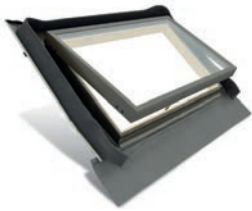

Maydisa DK Apaisada 9/4

Maydisa DK	90x48
Apaisada 9/4	130 €

- Sup. luminosa: 0,38m²
- Peso: 17 Kg
- Apertura proyectante
- Apertura máxima: 120°