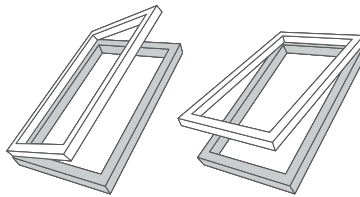

Luceras DK

Disponemos de diversas versiones Maydisa DK, Maydisa DK Vertical, Maydisa DK Apaisada y Maydisa DK Cuadrada. Todas ellas están fabricadas en madera de pino (interior) tratada con protección fungicida y aluminio (exterior). Se adaptan a cualquier tipo de cubierta. Color gris RAL 7043. Tapajuntas incorporado. Permiten su instalación en pendientes de 15 a 60°. Apertura lateral o proyectante según el modelo. Doble acristalamiento de 14 mm (3/8/3 mm). Manilla de acero cromado con dos posiciones de ventilación. Coeficiente de transmisión térmica de la lucera U_w (W/m²): 4,3. Coeficiente de transmisión térmica del cristal U_g (W/m²): 3,0.

Maydisa DK 4/5

Maydisa DK	45x55
4/5	98 €

- Sup. luminosa: 0,21 m²
- Peso: 11,44 Kg
- Apertura lateral
- Apertura máxima: 90°
- Equipada con un compás para mantenerla abierta

Maydisa DK 4/9

Maydisa DK	48x90
Vertical 4/9	124 €