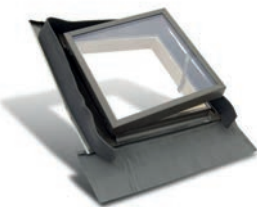

Maydisa DK Cuadrada 8/8

Maydisa DK	85x85
Cuadrada 8/8	186 €

- Sup. luminosa: 0,66m²
- Peso: 21 Kg
- Apertura lateral
- Apertura máxima: 90°
- Equipada con un compás para mantenerla abierta