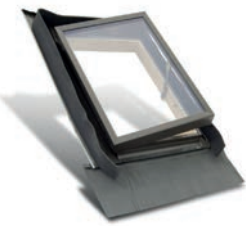

Maydisa DK 4/9

Maydisa DK	48x90
Vertical 4/9	124 €

- Sup. luminosa: 0,38m²
- Peso: 16,5 Kg
- Apertura lateral o proyectante. Se suministra de fábrica con apertura lateral
- Apertura máxima: 120°