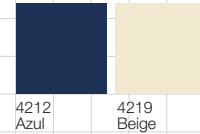

Colores

4312
Azul

4319
Beige

Cortina Translúcida

Es la cortina más práctica y asequible. Proporciona una agradable entrada de luz y la difumina. Puede fijarse en 3 posiciones distintas. Fácil de limpiar con un paño húmedo.

Ref. RHR/RHA