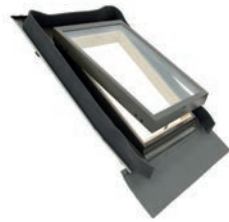

Maydisa DK 4/9

Maydisa DK	48x90
Vertical 4/9	124 €

- Sup. luminosa: 0,38m²
- Peso: 16,5 Kg
- Apertura lateral o proyectante. Se suministra de fábrica con apertura lateral
- Apertura máxima: 120°