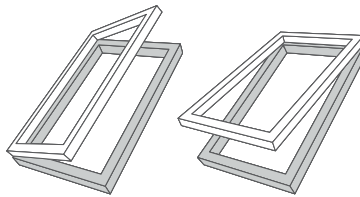

Maydisa DK 4/9

Maydisa DK	48x90
Vertical 4/9	124 €

- Sup. luminosa: 0,38m²
- Peso: 16,5 Kg
- Apertura lateral o proyectante. Se suministra de fábrica con apertura lateral
- Apertura máxima: 120°