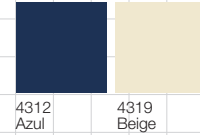

Colores

4312
Azul

4319
Beige

Nota: Los colores son indicativos ya que la impresión no permite una fiel reproducción de los colores originales.

	5/7	5/9	6/11	7/9	7/11	7/14	7/16	9/11	11/11	11/14	13/9	13/14
Cortina de Oscurecimiento	60 €	68 €	74 €	72 €	80 €	84 €	92 €	88 €	100 €	102 €	98 €	110 €
Cortina Translúcida	34 €	34 €	40 €	44 €	44 €	44 €	44 €	46 €	50 €	50 €	56 €	56 €

Las cortinas Dakea se adaptan a las ventanas Velux: (incluidas las de nueva generación V22): Fakro, RoofLite, Keylite, Starlite, Optilight, Dakstra. Consultar a Maydisa.

Persiana exterior eléctrica* - Dakea

Funcionamiento eléctrico 24V con motor tubular de 4 pasos. Manejable cómodamente a través de un mando a distancia por radiofrecuencia (incluido). Nos ofrece protección y es la solución más eficaz contra el calor solar proporcionando el máximo confort térmico y acústico gracias a las lamas de aluminio con doble aislante. 98 % de oscuridad total. Color gris RAL 7043. *Hasta fin de existencias