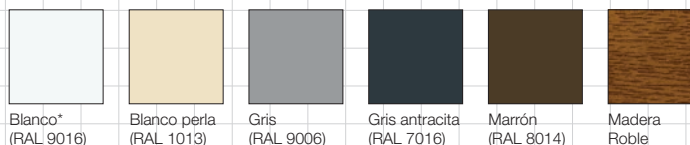

Nuevo diseño

Persiana solar	Ancho de 490 a 3000 mm
Alto de 430 a 2672 mm	Ⓢ 692 €

Para colocación en fachada consultar las medidas de las persianas a Maydisa.

- Sin conexión eléctrica
- Control solar automático integrado
- Placa solar integrada plana en el cajón

Nuevo diseño

Mando a distancia incluido

Carta de colores

* Entre el cajón y las lamas pueden haber ligeras variaciones de color.