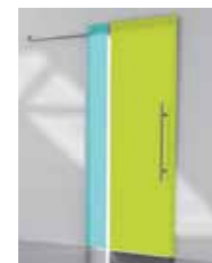

## Colores Bicolor transparente

Grape - Plum

Pineapple - Grape

Tourquoise - Blueberry

Ocean - Lime

Apricot - Cherry

White - Black

Todos los acabados y colores de cristal se fabrican para todos los sistemas de instalación.